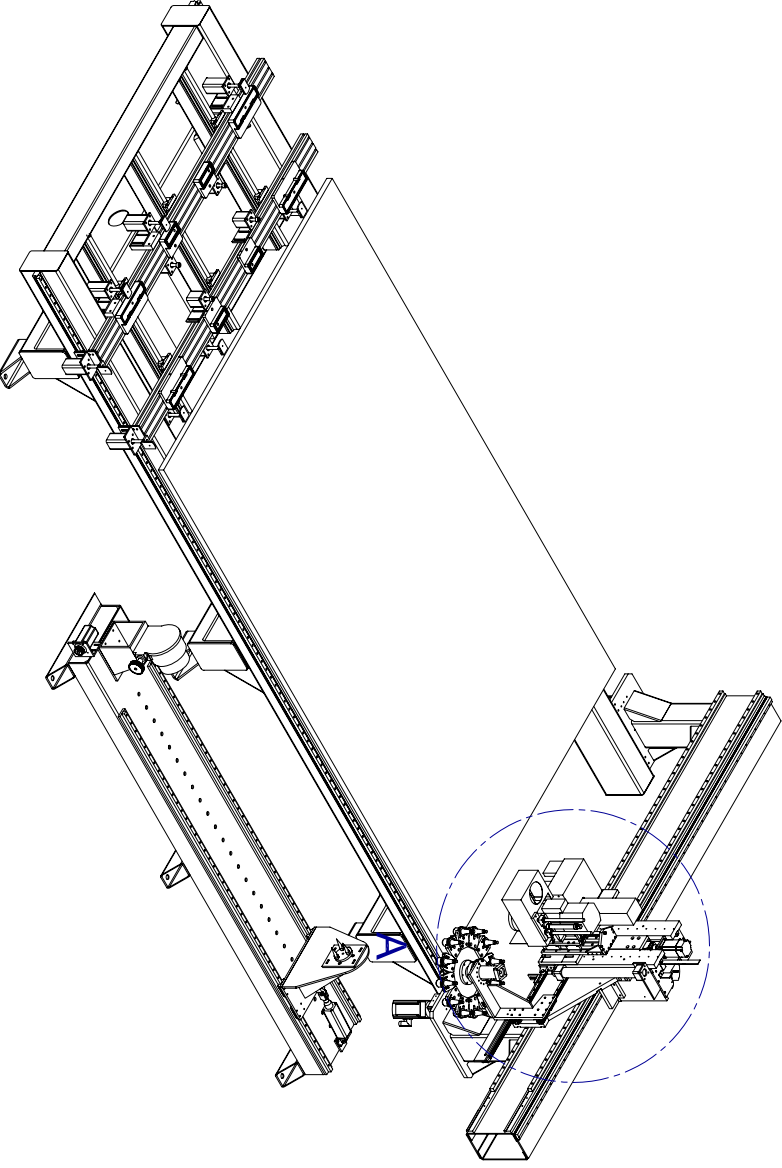

DETAIL A

BÖLGE HARF	TANIMLAMA	TARİH	MZA

SERBEST OLÇU TOLERANSLARI DIN 7182	ÖZANIN	TARİH	MZA	PARÇA ADI:
İSLEM	ZİVA KULLUK			
KONTROL	M			
YAPILAN	ZİVA KULLUK			
YAPILAN	ÖNAY			
ADI	H.GUVİS			

ADET: /
ÖLÇER: