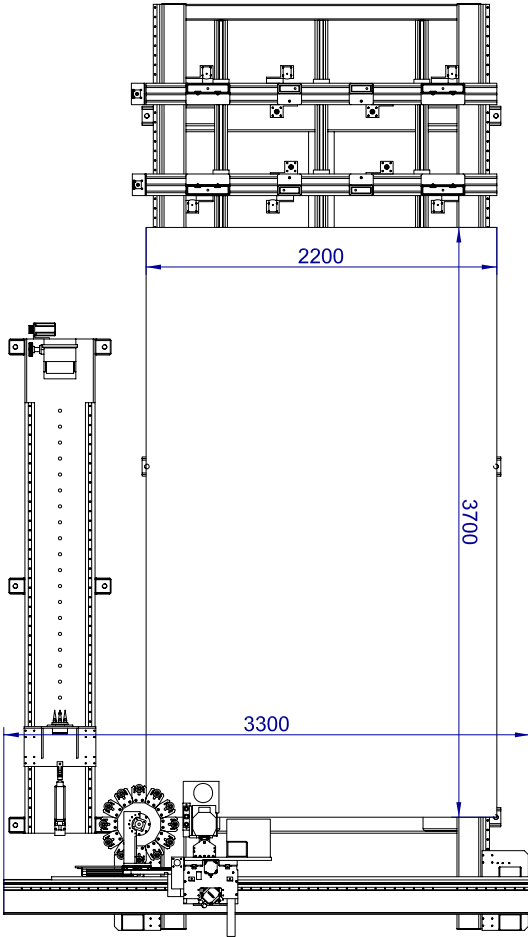

DETAIL A

BÖLGE HARF	TANIMLAMA	TARİH	MZA

SERBEST OLÇU TOLERANSLARI DIN 7182	ÖZANIN	TARİH	MZA	PARÇA ADI:
İSLEM	ZİVA KULLUK			
KONTROL	M			
YAPILAN	ZİVA KULLUK			
YAPILAN	ÖNAY			
ADI	H.GUVİS			

ADET: /
ÖLÇER: