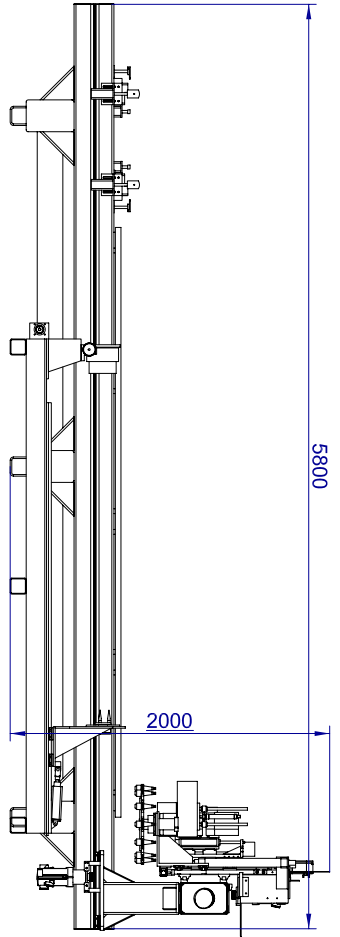

DETAIL A

BÖLGE HARF	TANIMLAMA	TARİH	MZA

SERBEST OLÇU TOLERANSLARI DIN 7182	ÖZANIN	TARİH	MZA	PARÇA ADI:
İSLEM	ZİVA KULLUK			
KONTROL	M			
YAPILAN	ZİVA KULLUK			
YAPILAN	ÖNAY			
ADI	H.GUVİS			

ADET: /
ÖLÇER: