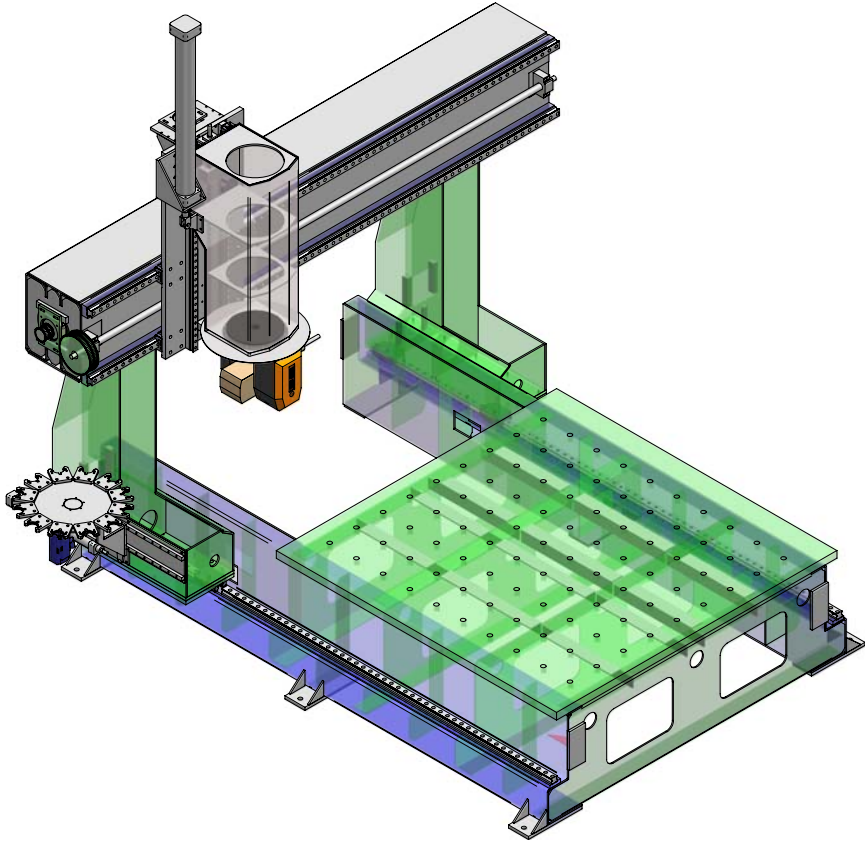

DEĞİŞİKLİKLER			
BÖLGE	HARF	TANIMLAMA	İMZA

DETAIL A

SERBEST OLCU TOLERANLARI DIN 7168	DIZAYN Zİ YA KULLUK	TARİH Name?.finish	İMZA	PARÇA ADI : ENPAY 2 GENEL MONTAJ	
İSLEME M	KONTROL Zİ YA KULLUK			RESİM NO : CNNPY2-000-000	ADET:
SEKİLENDİRME ---	ONAY Zİ YA KULLUK			MAKİNA ADI : ENPAY 2	OLÇEK:
KAYNAK ---	ACI H.GUMUS				