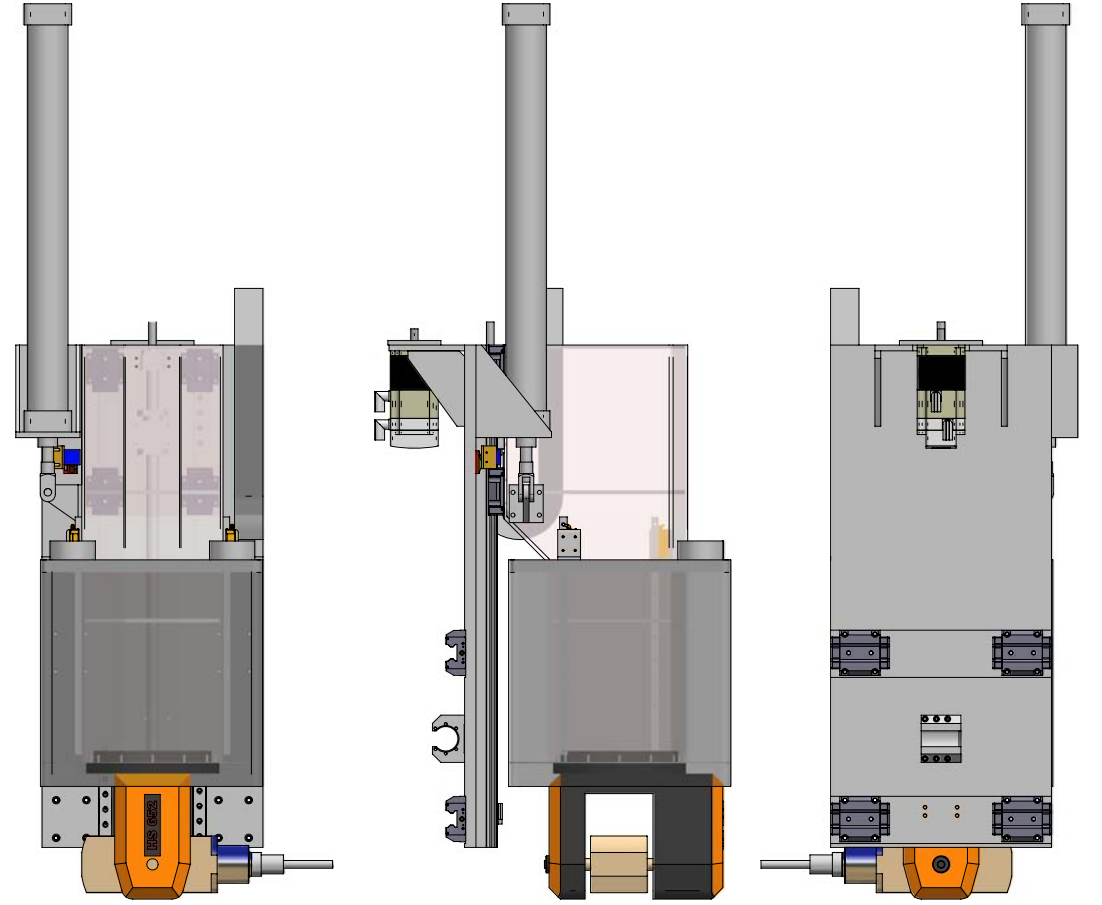

DEĞİŞİKLİKLER			
BÖLGE	HARF	TANIMLAMA	İMZA

DETAIL A

SERBEST OLCU TOLERANLARI DIN 7168	DIZAYN Zİ YA KULLUK	TARİH Name?.finish	İMZA	PARÇA ADI : ENPAY 2 GENEL MONTAJ	
İSLEME M	KONTROL Zİ YA KULLUK			RESİM NO : CNNPY2-000-000	ADET:
SEKİLENDİRME ---	ONAY Zİ YA KULLUK			MAKİNA ADI : ENPAY 2	OLÇEK:
KAYNAK ---	ACI H.GUMUS				