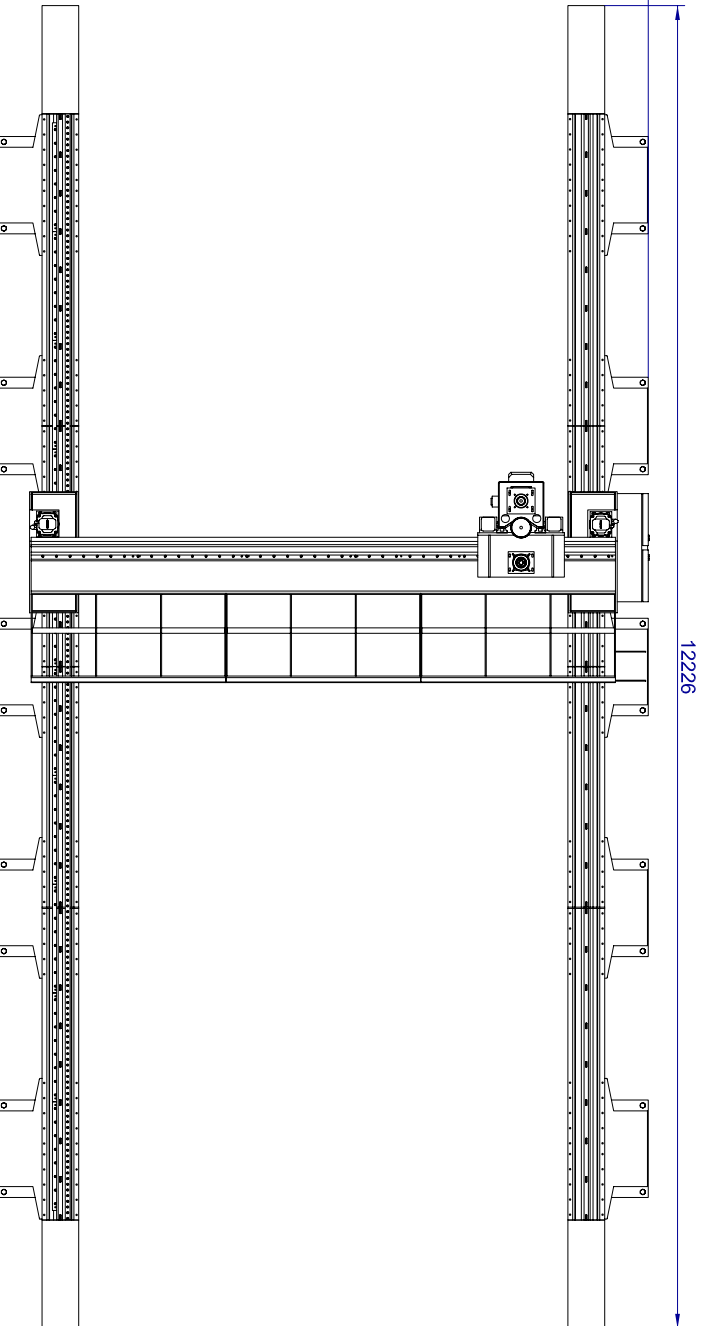

BÖLGE	HARF	TARİH	İMZA

DİŞİN	TARİH	İMZA	PARÇA ADI:
SERBEST OLCU TOLERANSLARI DIN 718	Error: No reference		
İSLEMİ			
SEKİLENDİRME			
KAYNAK			
AD			

DİŞİN	TARİH	İMZA	PARÇA ADI:	RESİM NO:	MAKİNE ADI:	ADET:	ÖLÇEK:
ZİYA KULLUK							
KONTR							
ZİYA KULLUK							
SİY							
HADİMUS							